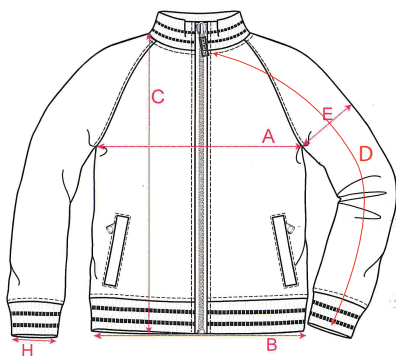

90751 - MIKINA FORCE ČERNÁ

- CZ** MIKINA FORCE
- SK** MIKINA FORCE
- EN** JACKET
- D** JACKE
- HU** DZSEKI
- RU** БЕЛОКУРТКА
- LV** JAKA

SIZE	XXS	XS	S	M	L	XL	XXL
A	51	53	55	57	59	61	63
B	38	40	42	44	46	48	50
C	62	64	66	68	70	72	74
D	88	89	90	91	92	93	94
E	19,6	20,4	21,2	22	22,8	23,6	24,4
H	8,5	8,5	9	9,5	9,5	10	10