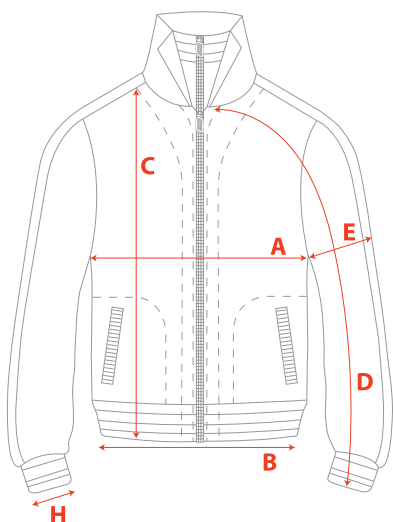

MIKINA FORCE 1991 CELOPROPÍNACÍ, ČERNÁ

ART. 90755

- SK** MIKINA FORCE 1991 CELOROZOPÍNACÍ, ČIERNÁ
- EN** SWEATSHIRT FORCE 1991 WITH ZIPPER, BLACK
- D** JACKE FORCE 1991, SCHWARZ
- HU** DZSEKI FORCE 1991, FEKETE
- RU** БЕЛОКУРТКА FORCE 1991, ЧЕРНЫЙ
- LV** JAKA FORCE 1991, JUODA

Materiál / Material:
100% POLYESTER

SIZE	XS	S	M	L	XL	XXL
A	53	55	57	59	61	63
B	40	42	44	46	48	50
C	64	66	68	70	72	74
D	89	90	91	92	93	94
E	20,4	21,2	22	22,8	23,6	24,4
H	8,5	9	9,5	9,5	10	10

Nepoužívejte aviváž. / Do not use softener. / Avivage nicht benutzen. / Nelietot mīkstinātāju. / Ne használjon vízlágyítót. / Ne uporabljajte mehčalcev. / Sa nu folositi balsam. / Nie używać płynu zmiękczającego. / Paese di origine. / Не используйте ополаскиватель. / Nemojte koristiti omekšivač.