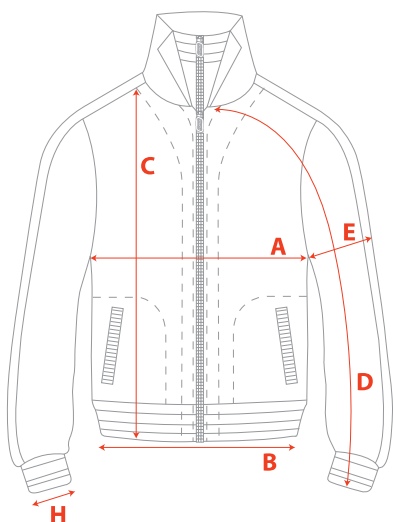

## ART. 90756

- SK** MIKINA FORCE 1991 CELOROZOPÍNACÍ, MODRÁ
- EN** SWEATSHIRT FORCE 1991 WITH ZIPPER, BLUE
- D** JACKE FORCE 1991, BLAU
- HU** DZSEKI FORCE 1991, KÉK
- RU** БЕЛОКУРТКА FORCE 1991, СИНИЙ
- LV** JAKA FORCE 1991, MĒLYNAS

**Materiál / Material:**  
100% POLYESTER

SIZE	XS	S	M	L	XL	XXL
A	53	55	57	59	61	63
B	40	42	44	46	48	50
C	64	66	68	70	72	74
D	89	90	91	92	93	94
E	20,4	21,2	22	22,8	23,6	24,4
H	8,5	9	9,5	9,5	10	10

Nepoužívejte aviváž. / Do not use softener. / Avivage nicht benutzen. / Nelietot mīkstinātāju. / Ne használjon vízlágyítót. / Ne uporabljajte mehčalcev. / Sa nu folositi balsam. / Nie używać płynu zmiękczającego. / Paese di origine. / Не используйте ополаскиватель. / Nemojte koristiti omekšivač.