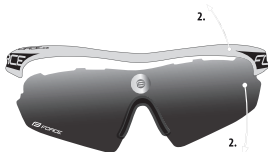

Dodavatel / Importer / Поставщик

KCK Cyklosport-Mode s.r.o.,
Bartošova 348, 765 02 Otrokovice-Kvítkovice, CZ
www.kckcyklosport.cz, www.force.bike
Země původu Taiwan / Made in Taiwan /
Страна происхождения Тайвань

Výměna skel / Replacement of lens / Austausch von Glas

model AEON

FORCE
BIKE COMPONENTS FOR YOU

1. **1**
   CZ - nejprve uvolněte vnitřní okraj skla z obrub takem směrem ke středu obroučky a přitom tahejte obrubami vzhůru
   EN - first loosen the inner edge of the glass from frame towards the center of the hoop and pull the frame
   DE - Zuerst lösen Sie den inneren Rand des Glases von der Felge in Richtung der Mitte des Reifs und ziehen Sie gleichzeitig die Felgen hoch

1. **2**
   CZ - poté už stačí celé sklo jen tahem směrem dolů uvolnit i ze zbytku obruby
   EN - then just pull the whole lens downwards to release the rest of lens from the frame
   DE - dann einfach die gesamte Linse nach unten, um den Rest das Glas aus dem Rahmen zu lösen ziehen

1. **CZ** - pro vložení skel postupujte opačně než při jejich vyjmutí
   EN - to insert the lenses follow the opposite direction than when removed
   DE - einsetzen das Glas folgen der entgegengesetzten Richtung, als wenn entfernt

VMUTÍ SKEL / LENS REMOVAL / ABNEHMEN DES GLAS