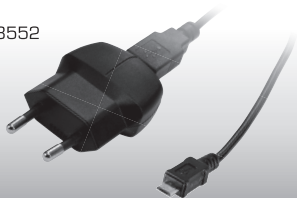

5 V / 500-1000 mA

charger not incl.

LADEVORGANG / CHARGING

ca. 3,5 h

Art.-Nr. 18552

LADEGERÄT + MICRO USB KABEL
CHARGER + CHARGING CABLE MICRO-USB

Art.-Nr. 18553

MICRO USB KABEL
CHARGING CABLE MICRO-USB

Art.-Nr. 00146

SILIKON-ERSATZHALTERUNG
SILICONE BRACKET

CE INFORMATION

- EN** SIGMA-ELEKTRO GmbH hereby declares that the AURA 60 USB comply with the fundamental requirements and other relevant regulations of Directive 2014/30/EU and RoHS Directive 2011/65/EU. You can find the CE declaration at: ce.sigmasport.com/aura60usb
- DE** Hiermit erklärt SIGMA-ELEKTRO GmbH, dass sich die AURA 60 USB in Übereinstimmung mit den grundlegenden Anforderungen und den anderen relevanten Vorschriften der Richtlinie 2014/30/EU und RoHS Directive 2011/65/EU befinden. Sie finden die Konformitäts-Erklärung unter folgendem Link: ce.sigmasport.com/aura60usb
- FR** Vous trouverez la déclaration CE à l'adresse : ce.sigmasport.com/aura60usb
- IT** La dichiarazione CE è disponibile all'indirizzo: ce.sigmasport.com/aura60usb
- ES** Puede encontrar la declaración de conformidad CE en: ce.sigmasport.com/aura60usb
- NL** U kunt de CE-certificering vinden op: ce.sigmasport.com/aura60usb