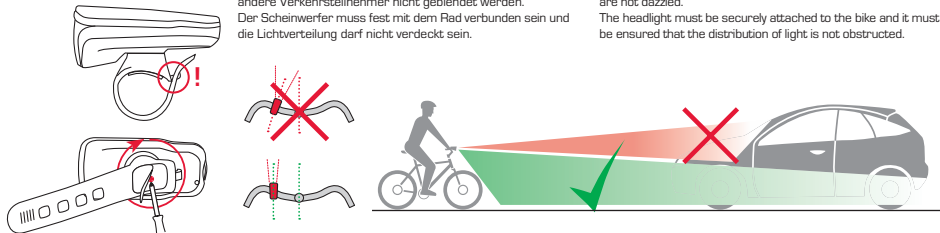

AURA 60 USB

MONTAGE / MOUNTING

Anbauhöhe der Frontlampe: min. 400 mm und max. 1200 mm über der Fahrbahn. Stellen Sie die Fahrradlampe so ein, dass andere Verkehrsteilnehmer nicht geblendet werden. Der Scheinwerfer muss fest mit dem Rad verbunden sein und die Lichtverteilung darf nicht verdeckt sein.

Mounting height for front light: min. 400 mm and max. 1200 mm above the roadway. Adjust the front light so that other road users are not dazzled. The headlight must be securely attached to the bike and it must be ensured that the distribution of light is not obstructed.