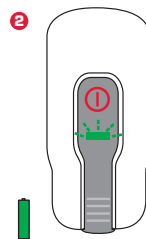

3 MODI / 3 MODES

SCHALTER / BUTTON

- 2 x click = on/HIGH mode
- + 1 x klick = MID mode
- + 1 x klick = LOW mode
- ◀ + 1 x klick

○ + 1 x click 2 sec. = off

AKKU INDIKATOR / BATTERY INDICATOR

▬ 100 - 71%

▬ 70 - 31%

▬ 30 - 0%

Frontlampe bitte unbedingt aufladen. / Charge your frontlight directly

INDIKATION / INDICATION

Achten Sie bitte darauf, dass die rotmarkierte Abdichtung stets korrekt verschlossen ist. / Please always keep the silicone plug closed after charging.

5 V / 500-1000 mA

charger not incl.

LADEVORGANG / CHARGING

ca. 3,5 h

Art.-Nr. 18552

LADEGERÄT + MICRO USB KABEL
CHARGER + CHARGING CABLE MICRO-USB

Art.-Nr. 18553

MICRO USB KABEL
CHARGING CABLE MICRO-USB