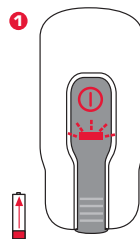

3 MODI / 3 MODES

SCHALTER / BUTTON

- 2 x click = on/HIGH mode
- + 1 x klick = MID mode
- + 1 x klick = LOW mode
- ◀ + 1 x klick

○ + 1 x click 2 sec. = off

AKKU INDIKATOR / BATTERY INDICATOR

▬ 100 - 71%

▬ 70 - 31%

▬ 30 - 0%

Frontlampe bitte unbedingt aufladen. / Charge your frontlight directly

INDIKATION / INDICATION

Achten Sie bitte darauf, dass die rotmarkierte Abdichtung stets korrekt verschlossen ist. / Please always keep the silicone plug closed after charging.

5 V / 500-1000 mA

charger not incl.

LADEVORGANG / CHARGING

ca. 3,5 h

Art.-Nr. 18552

LADEGERÄT + MICRO USB KABEL
CHARGER + CHARGING CABLE MICRO-USB

Art.-Nr. 18553

MICRO USB KABEL
CHARGING CABLE MICRO-USB