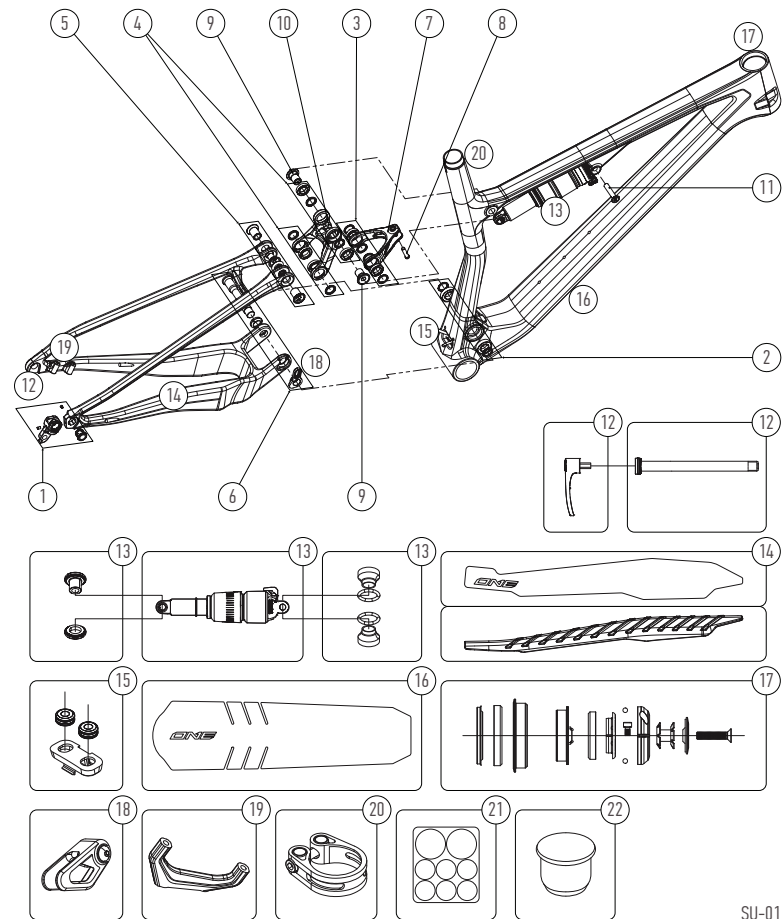

Nr.	CODE	DESCRIPTION
1	598.1303.00010	REAR DERAILLEUR HANGER
2	598.1303.00011	MAIN PIVOT BEARING SET 6902V-2RS
3	598.1303.00015	BEARING SET 6802V-2RS
4	598.1303.00016	BEARING SET 6802V-2RS
5	598.1303.00014	SEAT STAY PIVOT
6	598.1303.00013	MAIN PIVOT
7	013.0003.00104-372	SHOCK LINK
8	013.0003.00102-372	SHOCK BOLT
9	013.0003.00107-372	PIVOT
10	013.0003.00103-372	LINK
11	013.0003.00101-372	SHOCK BOLT
12	598.1303.00020	REAR AXLE WITH LEVER
13	006.0000.00268-290	DT SWISS R 232 ONE, REMOTE LOCKOUT, SIZE 190X45MM
13	006.0000.00231-367	BUSHING BODY FOR ROCKSHOX
13	598.1303.00018	BUSHING BODY FOR DT SWISS
14	087.8000.00024-196	CHAINSTAY PROTECTOR - RC
14	087.8001.00005-196	CHAINSTAY PROTECTOR - TRAIL
15	013.0017.00015-196	MUD COVER
16	087.4000.00004-196	DOWN TUBE PROTECTOR - RC
16	087.4001.00004-196	DOWN TUBE PROTECTOR - TRAIL
17	009.1205.00002-389	ACROS AZX-220 R4, ZS44/28.6 ZS56/40, BLOCKLOCK 150°
18	067.0012.00001-196	CHAIN DEVICE
19	073.0013.00033-372	DB MOUNT 160MM
19	073.0013.00034-372	DB MOUNT 180MM
20	011.0302.00096-196	SEATPOST CLAMP D35.0mm, H13mm
21	087.7000.00009-196	PROTECTION DECAL SET
22	013.0004.00033-321	CABLE ROUTING PLUG (1 PC)

SU-01