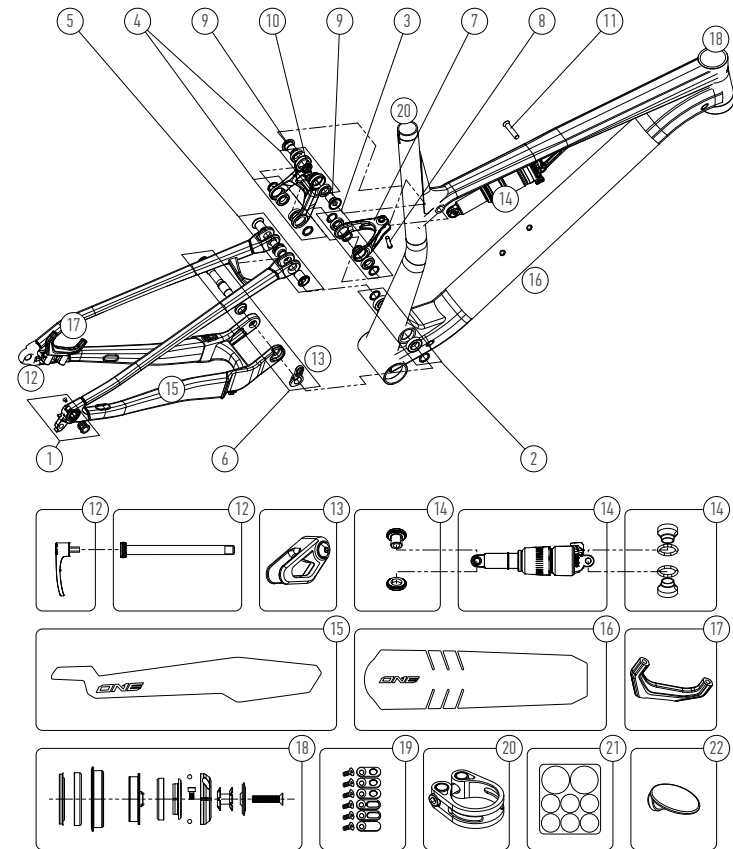

Nr.	CODE	DESCRIPTION
1	598.1303.00010	REAR DERAILLEUR HANGER
2	598.1303.00011	MAIN PIVOT BEARING SET 6902V-2RS
3	598.1303.00015	BEARING SET 6802V-2RS
4	598.1303.00017	BEARING SET 6802V-2RS
5	598.1303.00014	SEAT STAY PIVOT
6	598.1303.00013	MAIN PIVOT
7	013.0003.00104-372	SHOCK LINK
8	013.0003.00102-372	SHOCK BOLT
9	013.0003.00107-372	PIVOT
10	013.0003.00103-372	LINK
11	013.0003.00101-372	SHOCK BOLT
12	598.1303.00020	REAR AXLE WITH LEVER
13	067.0012.00001-196	CHAIN DEVICE
14	006.0000.00268-290	DT SWISS R 232 ONE, REMOTE LOCKOUT, SIZE 190X45MM
14	006.0000.00231-367	BUSHING BODY FOR ROCKSHOX
14	598.1303.00018	BUSHING BODY FOR DT SWISS
15	087.8001.00003-196	CHAINSTAY PROTECTOR
16	087.4000.00006-196	DOWN TUBE PROTECTOR - RC
16	087.4000.00005-196	DOWN TUBE PROTECTOR - TRAIL
17	073.0013.00033-372	DB MOUNT 160MM
17	073.0013.00034-372	DB MOUNT 180MM
18	009.1505.00004-389	ACROS AZX-212 R5,ZS44/28.6   ZS56/40
19	013.0003.00129-372	INTERNAL CABLE ROUTING SET
20	011.0302.00096-196	SEATPOST CLAMP D35.0mm, H13mm
21	087.7000.00009-196	PROTECTION DECAL SET
22	013.0004.00026-196	CABLE ROUTING PLUG (1 PC)

SU-02